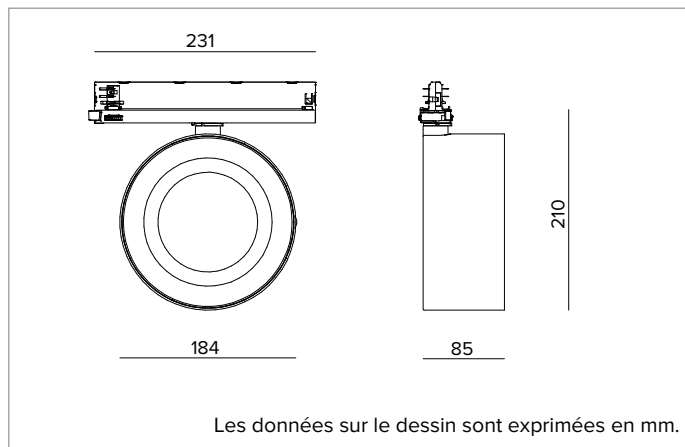

### Projecteur professionnel LED orientable

	4000K	H(m)	D(m)	Emax(lx)
	Ra90		38°	
Fixture Power	42W	1	0.69	7321
Source Flux	5213lm	2	1.38	1830
Fixture Flux	4275lm	3	2.07	813
Efficacy	103lm/W	4	2.76	458
TS1230	Imax=1417cd/klm	Imax	7389cd	5
			3.44	293